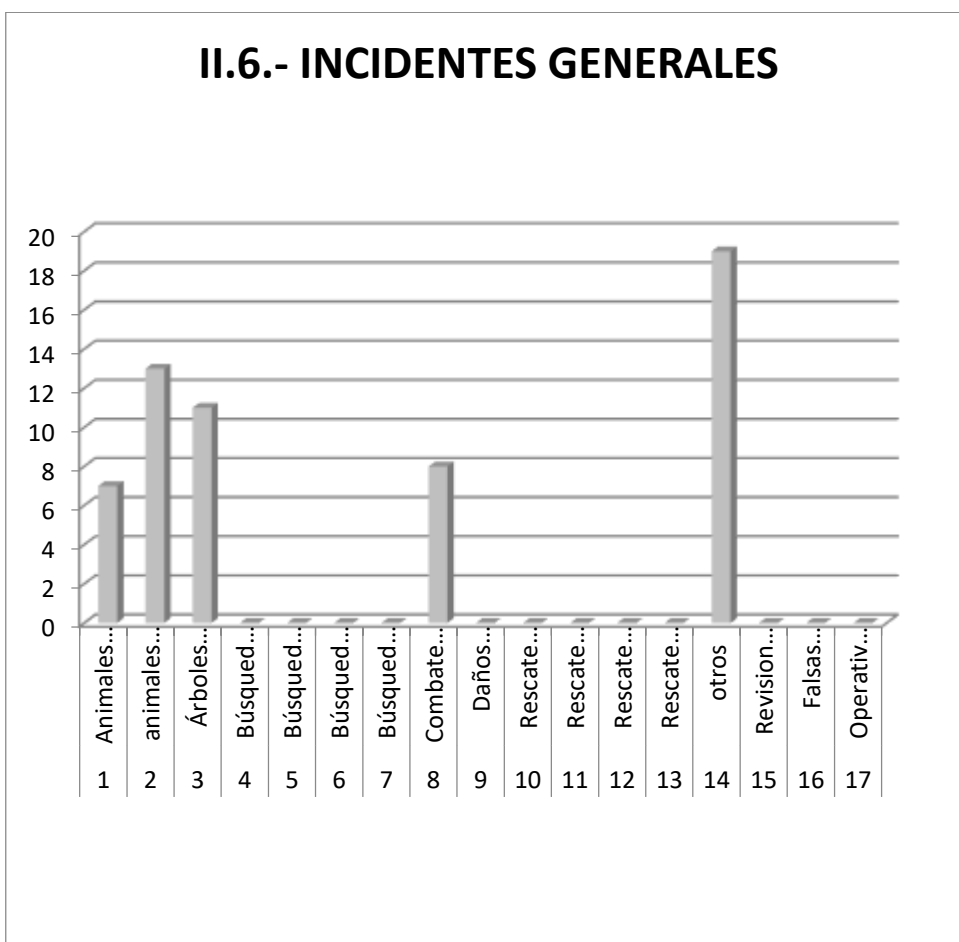

MUNICIPIO DE GARCÍA, NUEVO LEÓN

JULIO 2022

**DIRECCIÓN DE PROTECCIÓN CIVIL
DE LA SECRETARÍA DEL AYUNTAMIENTO
ESTADÍSTICAS
CONTINGENCIAS DE INCIDENTES GENERALES**

II.6.- INCIDENTES GENERALES		JULIO
1	Animales afectando y/o con riesgo	7
2	animales exóticos	13
3	Árboles afectando, caídos y/o con riesgo	11
4	Búsqueda y/o rescate de cuerpos en montaña	0
5	Búsqueda y/o rescate de personas en montaña	0
6	Búsqueda y/o rescate en arroyos, ríos, etc.	0
7	Búsqueda y/o rescate y/o apoyo a personas área urbana	0
8	Combate de Enjambres de Abejas	8
9	Daños y/o Derrumbes de construcciones y/o anuncios	0
10	Rescate de cuerpos en arroyos, ríos, etc.	0
11	Rescate de cuerpos en espacios confinados	0
12	Rescate de personas en espacios confinados	0
13	Rescate de personas prensadas	0
14	otros	19
15	Revisiones Generales	0
16	Falsas Alarmas	0
17	Operativos Especiales	0
	TOTAL.-	58

MUNICIPIO DE GARCÍA, NUEVO LEÓN

JULIO 2022

**DIRECCIÓN DE PROTECCIÓN CIVIL
DE LA SECRETARIA DEL AYUNTAMIENTO
GRAFICA
INCIDENTES GENERALES**