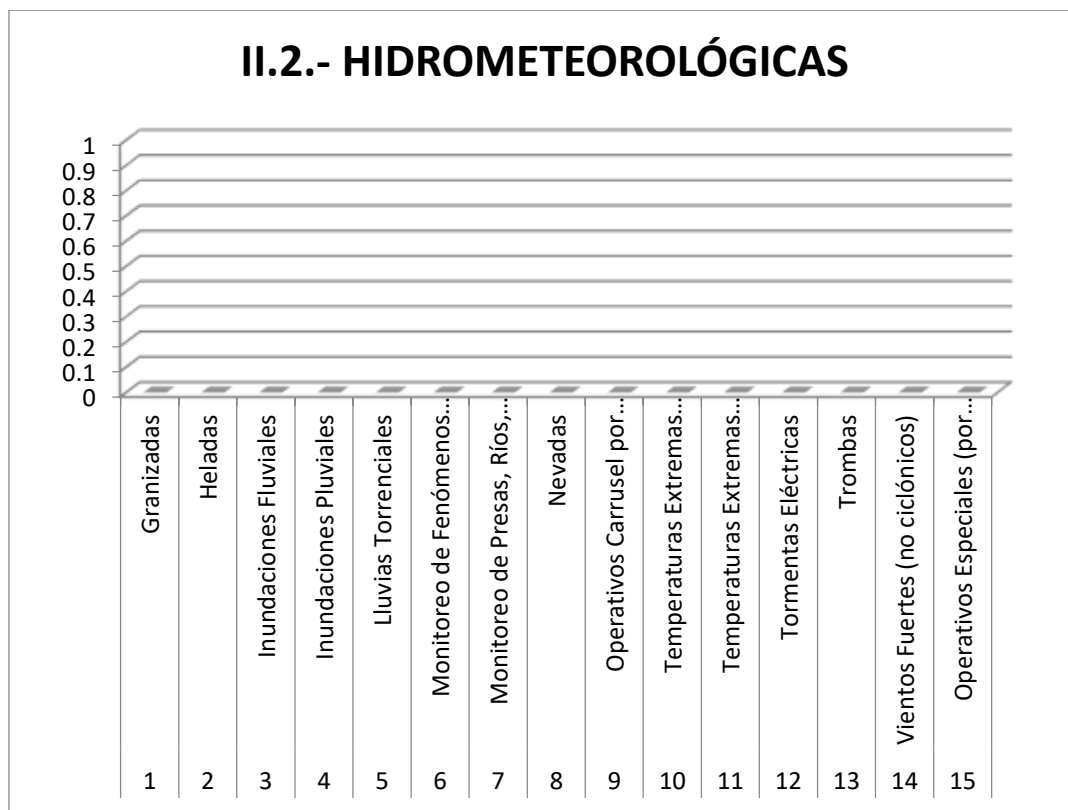

MUNICIPIO DE GARCÍA, NUEVO LEÓN

JULIO 2022

**DIRECCIÓN DE PROTECCIÓN CIVIL
DE LA SECRETARÍA DEL AYUNTAMIENTO
ESTADÍSTICAS
CONTINGENCIAS HIDROMETEOROLÓGICAS**

II.2.- HIDROMETEOROLÓGICAS		JULIO
1	Granizadas	0
2	Heladas	0
3	Inundaciones Fluviales	0
4	Inundaciones Pluviales	0
5	Lluvias Torrenciales	0
6	Monitoreo de Fenómenos Hidrometeoro lógicos (Huracanes, Tormentas Tropicales, Depresiones, Frentes Fríos, etc.)	0
7	Monitoreo de Presas, Ríos, Arroyos, Canales, etc.	0
8	Nevadas	0
9	Operativos Carrusel por Bajas Temperaturas	0
10	Temperaturas Extremas (<i>invierno</i> < 8 °C)	0
11	Temperaturas Extremas (<i>verano</i> > 40 °C)	0
12	Tormentas Eléctricas	0
13	Trombas	0
14	Vientos Fuertes (no ciclónicos)	0
15	Operativos Especiales (por inundaciones, etc.)	0
TOTAL .-		0

MUNICIPIO DE GARCÍA, NUEVO LEÓN

JULIO 2022

**DIRECCIÓN DE PROTECCIÓN CIVIL
DE LA SECRETARÍA DEL AYUNTAMIENTO
GRAFICA**