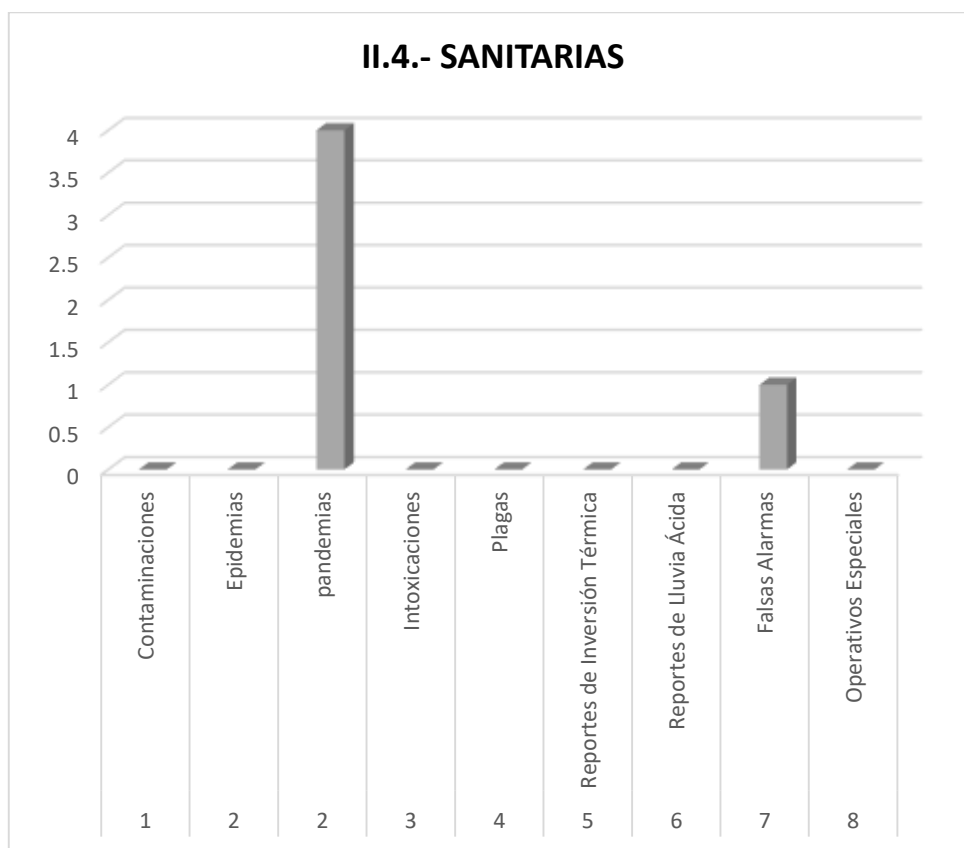

II.3.- QUÍMICAS		JULIO
1	Derrames de Aceites, Hidrocarburos	0
2	Derrames de Químicos (líquidos, sólidos)	0
3	Explosiones	0
4	Flamazos	0
5	Fugas con Flama	0
6	Fuga de agua	9
7	Fugas de Gas L.P.	11
8	Fugas de Gas Natural	22
9	Fugas de Químicos (gases)	0
10	Incendios de Químicos	0
11	Incendios en Industrias, Comercios, Bodegas	0
12	Incendios Forestales	0
13	Incendios Suburbanos (baldíos)	77
14	Incendios Urbanos (casas, carros)	27
15	Inspecciones	3
16	Olores a Gas (natural, L.P., metano)	0
17	Olores a Químicos	0
18	Recorridos para la detección de incendios forestales y ubicación de zonas de agua	0
19	Falsas Alarmas	0
20	Operativos Especiales / Otras actividades	0
TOTAL.-		149

MUNICIPIO DE GARCÍA, NUEVO LEÓN

JULIO 2022

DIRECCIÓN DE PROTECCIÓN CIVIL
DE LA SECRETARIA DEL AYUNTAMIENTO

GRAFICA
CONTINGENCIAS QUIMICAS

MUNICIPIO DE GARCÍA, NUEVO LEÓN

JULIO 2022

**DIRECCIÓN DE PROTECCIÓN CIVIL
DE LA SECRETARIA DEL AYUNTAMIENTO**

**ESTADÍSTICAS
CONTINGENCIAS SANITARIAS**

II.4.- SANITARIAS		JULIO
1	Contaminaciones	0
2	Epidemias	0
2	pandemias	4
3	Intoxicaciones	0
4	Plagas	0
5	Reportes de Inversión Térmica	0
6	Reportes de Lluvia Ácida	0
7	Falsas Alarmas	1
8	Operativos Especiales	0
TOTAL.-		5

MUNICIPIO DE GARCÍA, NUEVO LEÓN

JULIO 2022

**DIRECCIÓN DE PROTECCIÓN CIVIL
DE LA SECRETARÍA DEL AYUNTAMIENTO**

GRAFICA

CONTINGENCIAS SANITARIAS

MUNICIPIO DE GARCÍA, NUEVO LEÓN

JULIO 2022

**DIRECCIÓN DE PROTECCIÓN CIVIL
DE LA SECRETARIA DEL AYUNTAMIENTO**