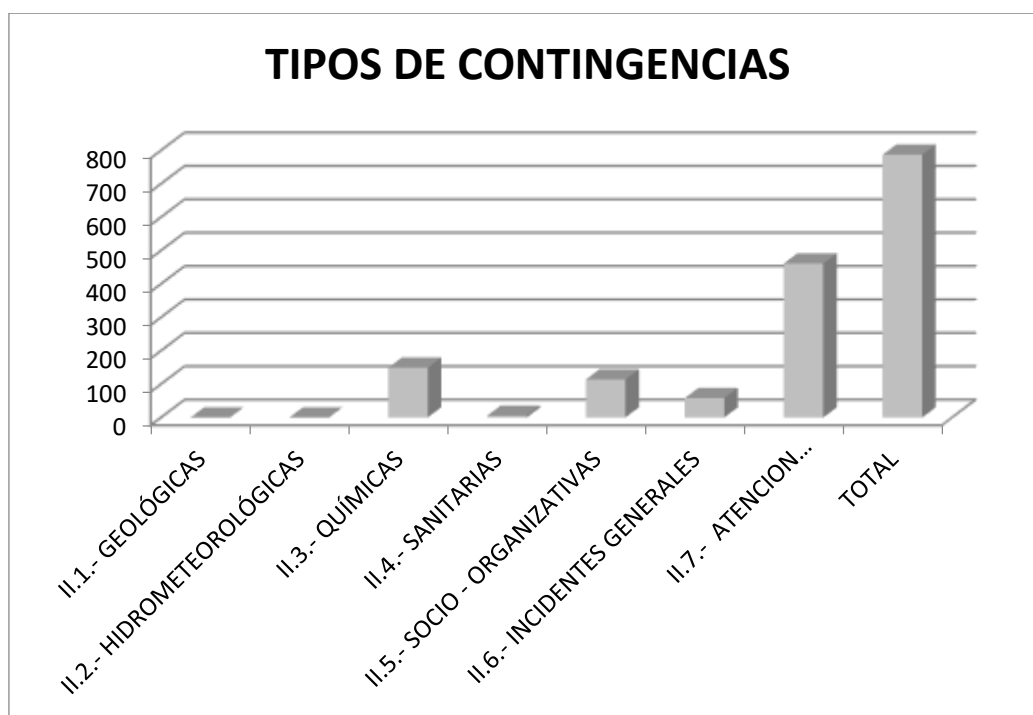

MUNICIPIO DE GARCÍA, NUEVO LEÓN

JULIO 2022

**DIRECCIÓN DE PROTECCIÓN CIVIL
DE LA SECRETARÍA DEL AYUNTAMIENTO
ESTADÍSTICA
GLOBAL**

TIPOS DE CONTINGENCIAS	JULIO
II.1.- GEOLÓGICAS	0
II.2.- HIDROMETEOROLÓGICAS	0
II.3.- QUÍMICAS	149
II.4.- SANITARIAS	5
II.5.- SOCIO - ORGANIZATIVAS	114
II.6.- INCIDENTES GENERALES	58
II.7.- ATENCION PREHOSPITALARIA	461
TOTAL	787

MUNICIPIO DE GARCÍA, NUEVO LEÓN

JULIO 2022

**DIRECCIÓN DE PROTECCIÓN CIVIL
DE LA SECRETARÍA DEL AYUNTAMIENTO
GRAFICA GLOBAL**

AREA RESPONSABLE DE GENERAR LA INFORMACION: DIRECCION DE PROTECCION CIVIL