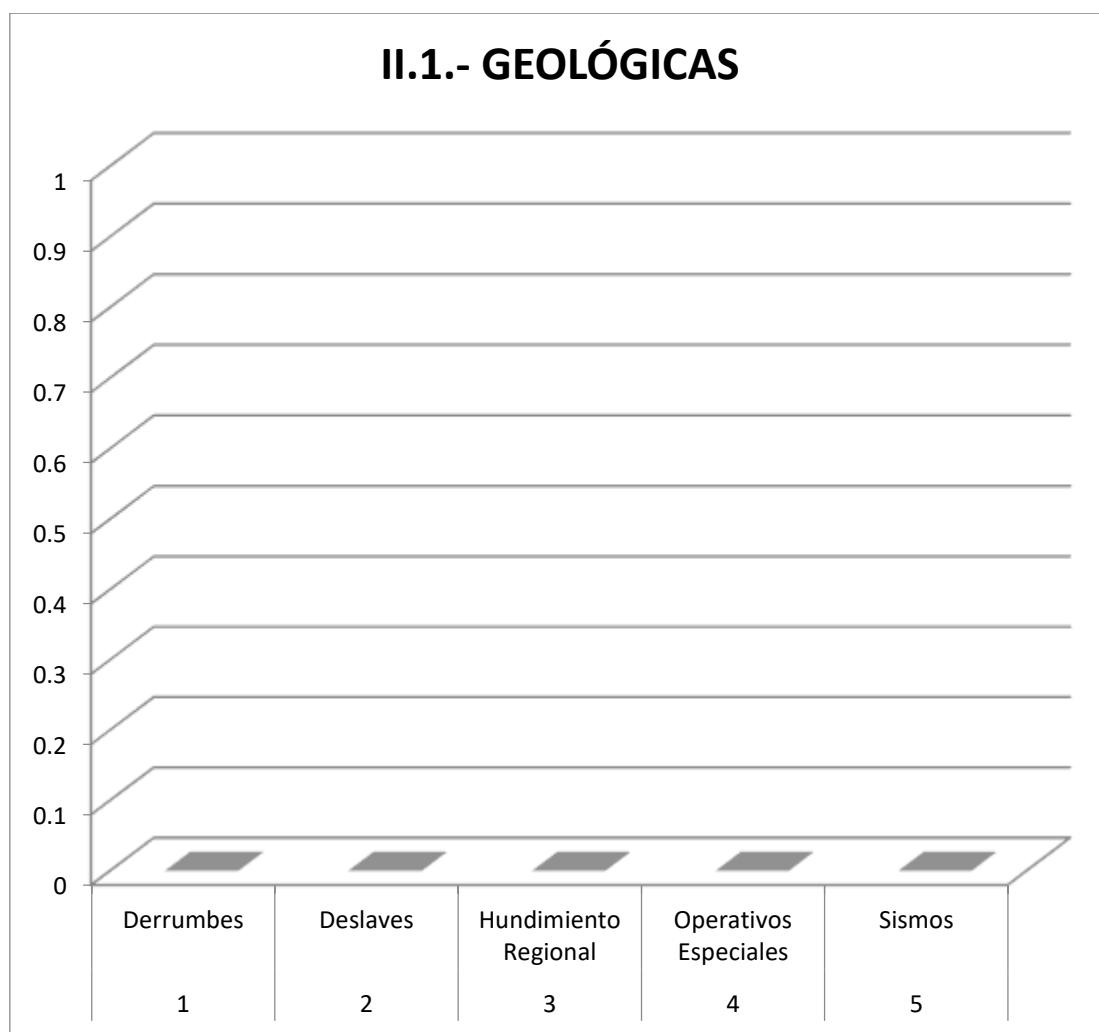

MUNICIPIO DE GARCÍA, NUEVO LEÓN

JULIO 2022

**DIRECCIÓN DE PROTECCIÓN CIVIL
DE LA SECRETARÍA DEL AYUNTAMIENTO
ESTADÍSTICAS
CONTINGENCIAS GEOLÓGICAS**

II.1.- GEOLÓGICAS		JULIO
1	Derrumbes	0
2	Deslaves	0
3	Hundimiento Regional	0
4	Operativos Especiales	0
5	Sismos	0
TOTAL.-		0

MUNICIPIO DE GARCÍA, NUEVO LEÓN

JULIO 2022

**DIRECCIÓN DE PROTECCIÓN CIVIL
DE LA SECRETARÍA DEL AYUNTAMIENTO**

GRAFICA

CONTINGENCIAS GEOLOGICAS