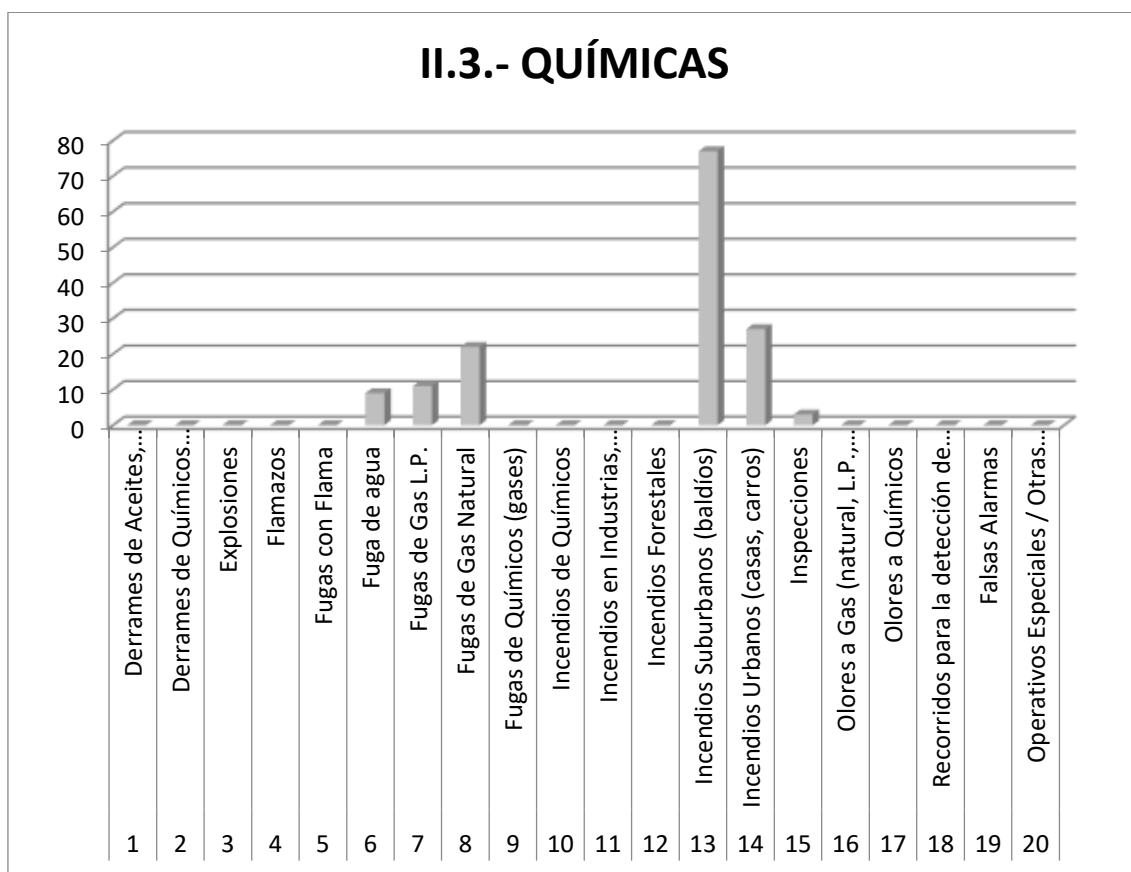

MUNICIPIO DE GARCÍA, NUEVO LEÓN

JULIO 2022

DIRECCIÓN DE PROTECCIÓN CIVIL
DE LA SECRETARIA DEL AYUNTAMIENTO

GRAFICA
CONTINGENCIAS QUIMICAS

MUNICIPIO DE GARCÍA, NUEVO LEÓN

JULIO 2022

**DIRECCIÓN DE PROTECCIÓN CIVIL
DE LA SECRETARIA DEL AYUNTAMIENTO**

**ESTADÍSTICAS
CONTINGENCIAS SANITARIAS**

II.4.- SANITARIAS		JULIO
1	Contaminaciones	0
2	Epidemias	0
2	pandemias	4
3	Intoxicaciones	0
4	Plagas	0
5	Reportes de Inversión Térmica	0
6	Reportes de Lluvia Ácida	0
7	Falsas Alarmas	1
8	Operativos Especiales	0
TOTAL.-		5